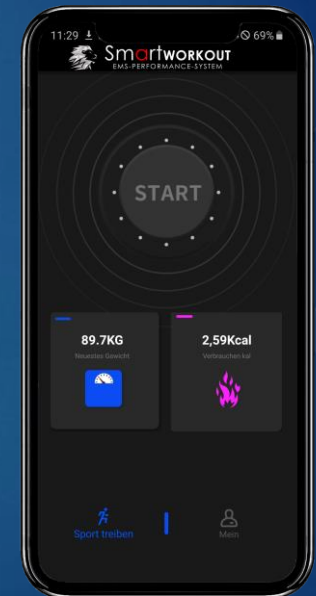

# SMARTWORKOUT EMS-FOR-ME IST DER NEUE TREND - 2022

Das EMS-Training revolutioniert die Fitnesslandschaft, aber nicht jedes Produkt hält das was es verspricht, angefangen von der Qualität der verwendeten Materialien bis zur Qualität des elektrischen Signals. EMS-Wellen sind Rechteckwellen, wie man es mit einem Oszilloskop leicht demonstrieren kann. Nur diese geformte Welle zieht den Muskel tatsächlich zusammen. Jede anders geformte Welle ist weniger effektiv und liefert kaum mehr als einen fast wirkungslosen Stromfluss! Wir haben die Produkte mehrerer Wettbewerber analysiert, die **KEINE** klare Wellenform zeigten, geschweige denn eine Rechteckwelle.